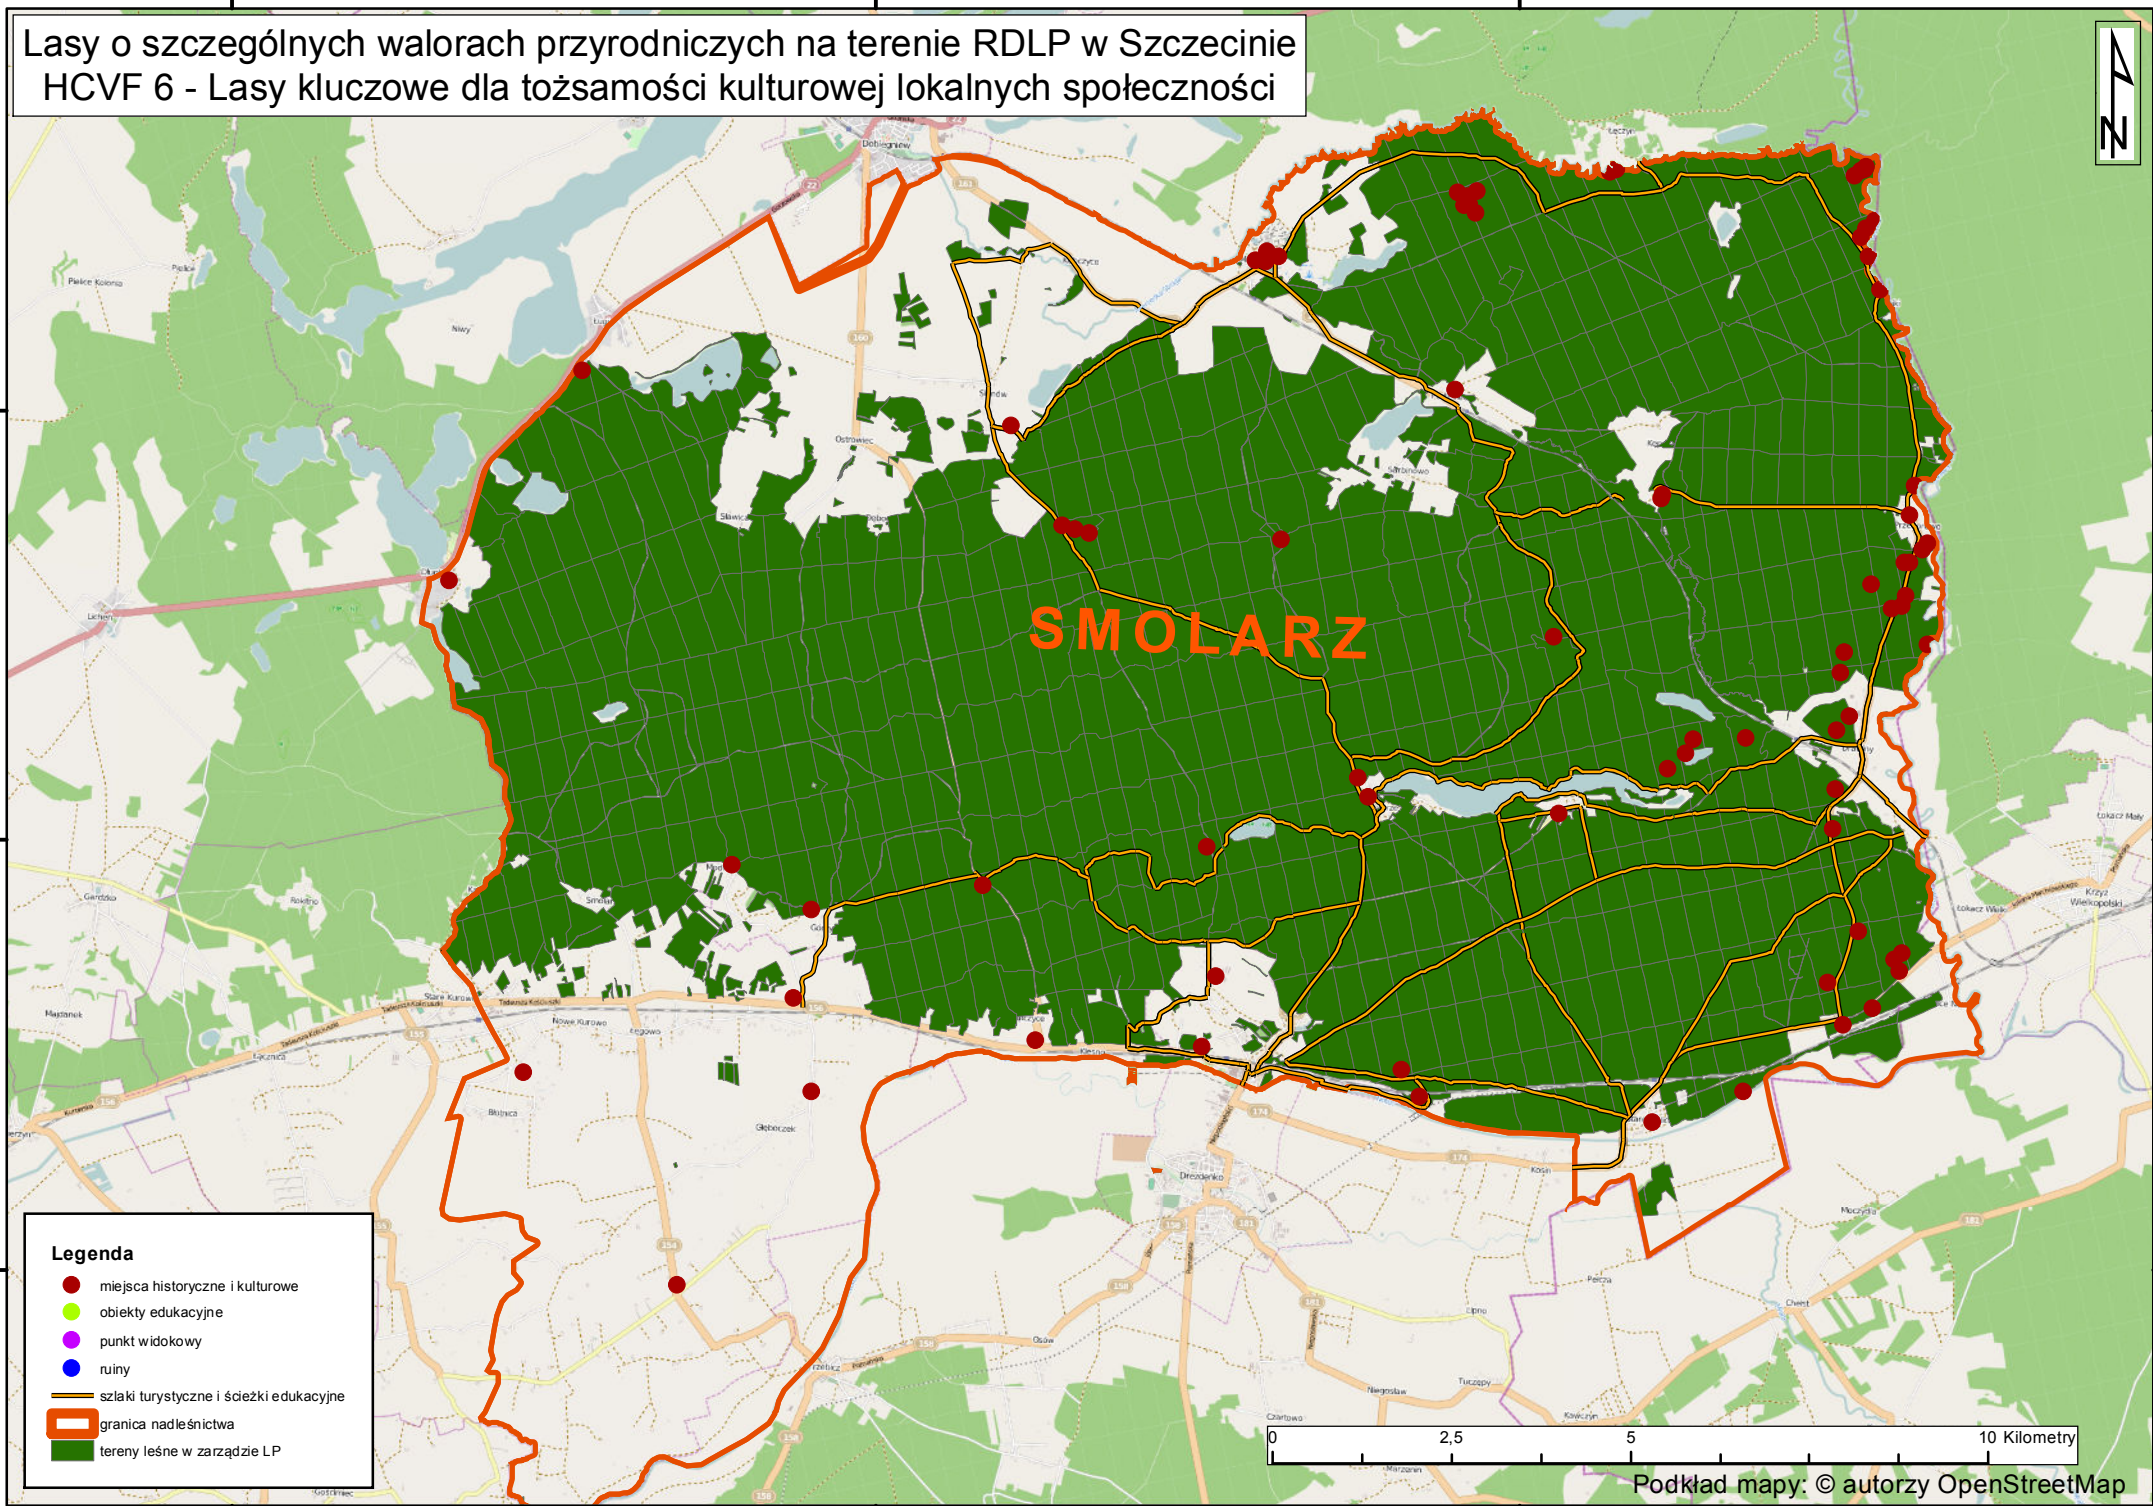

## HCVF 6 - Lasy kluczowe dla tożsamości kulturowej lokalnych społeczności

**Legenda**

- miejsca historyczne i kulturowe
- obiekty edukacyjne
- punkt widokowy
- ruiny
- szlaki turystyczne i ścieżki edukacyjne
- ▭ granica nadleśnictwa
- tereny leśne w zarządzie LP

Podkład mapy: © autorzy OpenStreetMap