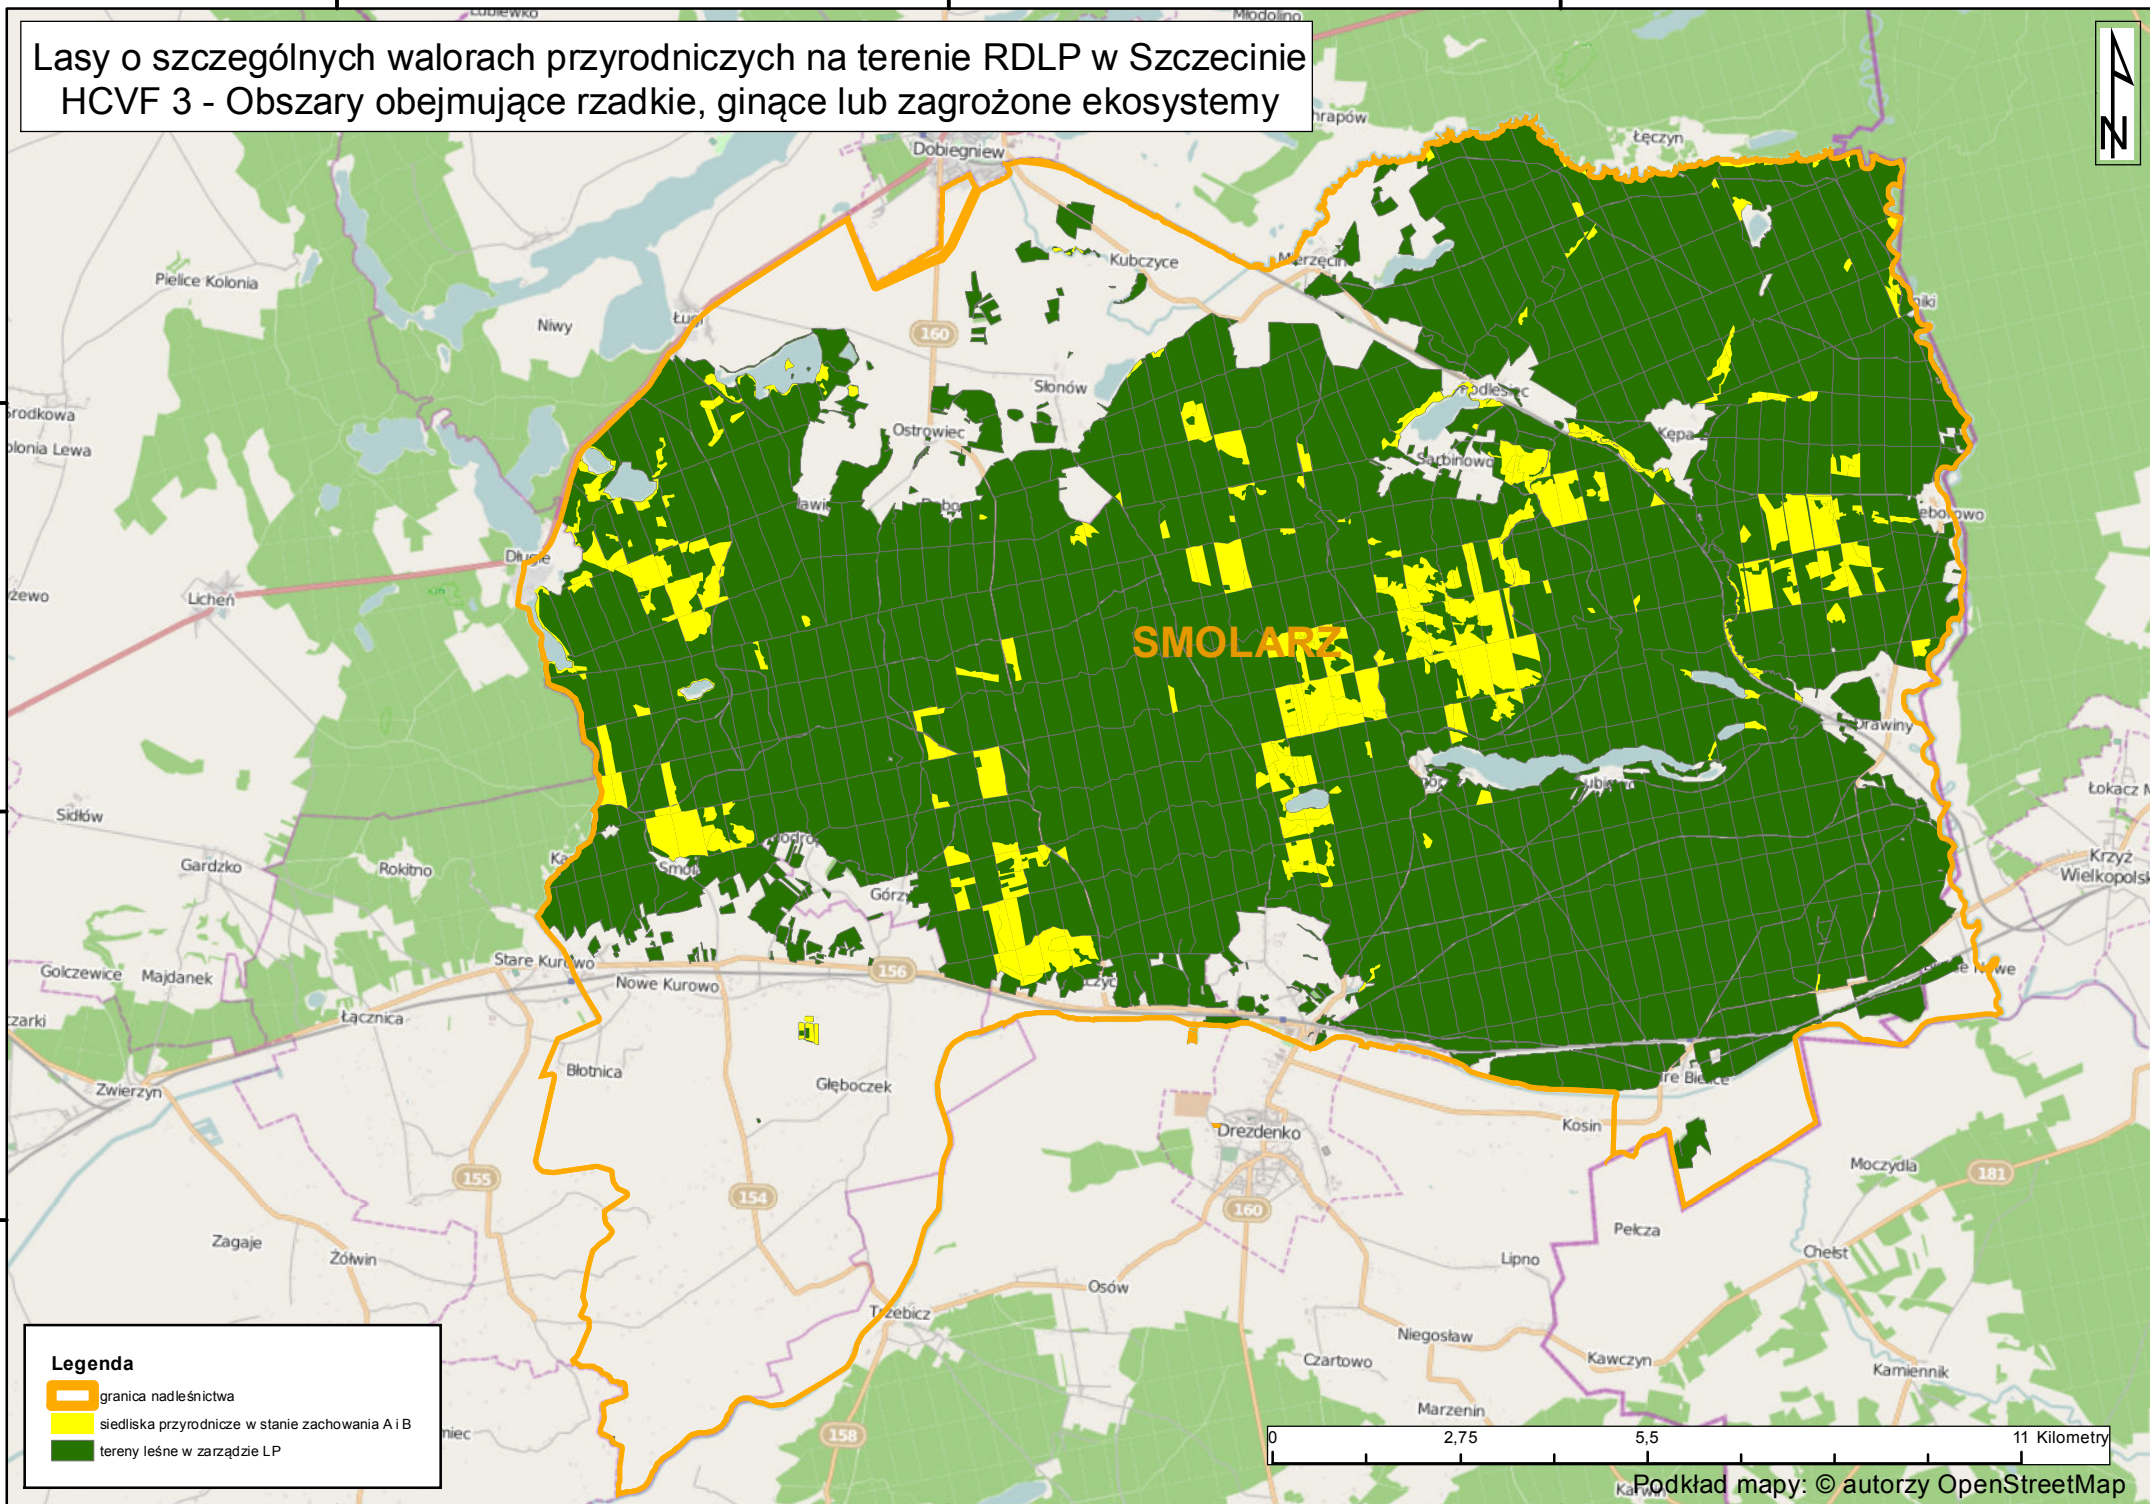

Lasy o szczególnych walorach przyrodniczych na terenie RDLP w Szczecinie  
HCVF 3 - Obszary obejmujące rzadkie, ginące lub zagrożone ekosystemy

**Legenda**

- granica nadleśnictwa
- siedliska przyrodnicze w stanie zachowania A i B
- tereny leśne w zarządzie LP

0 2,75 5,5 11 Kilometry

Podkład mapy: © autorzy OpenStreetMap