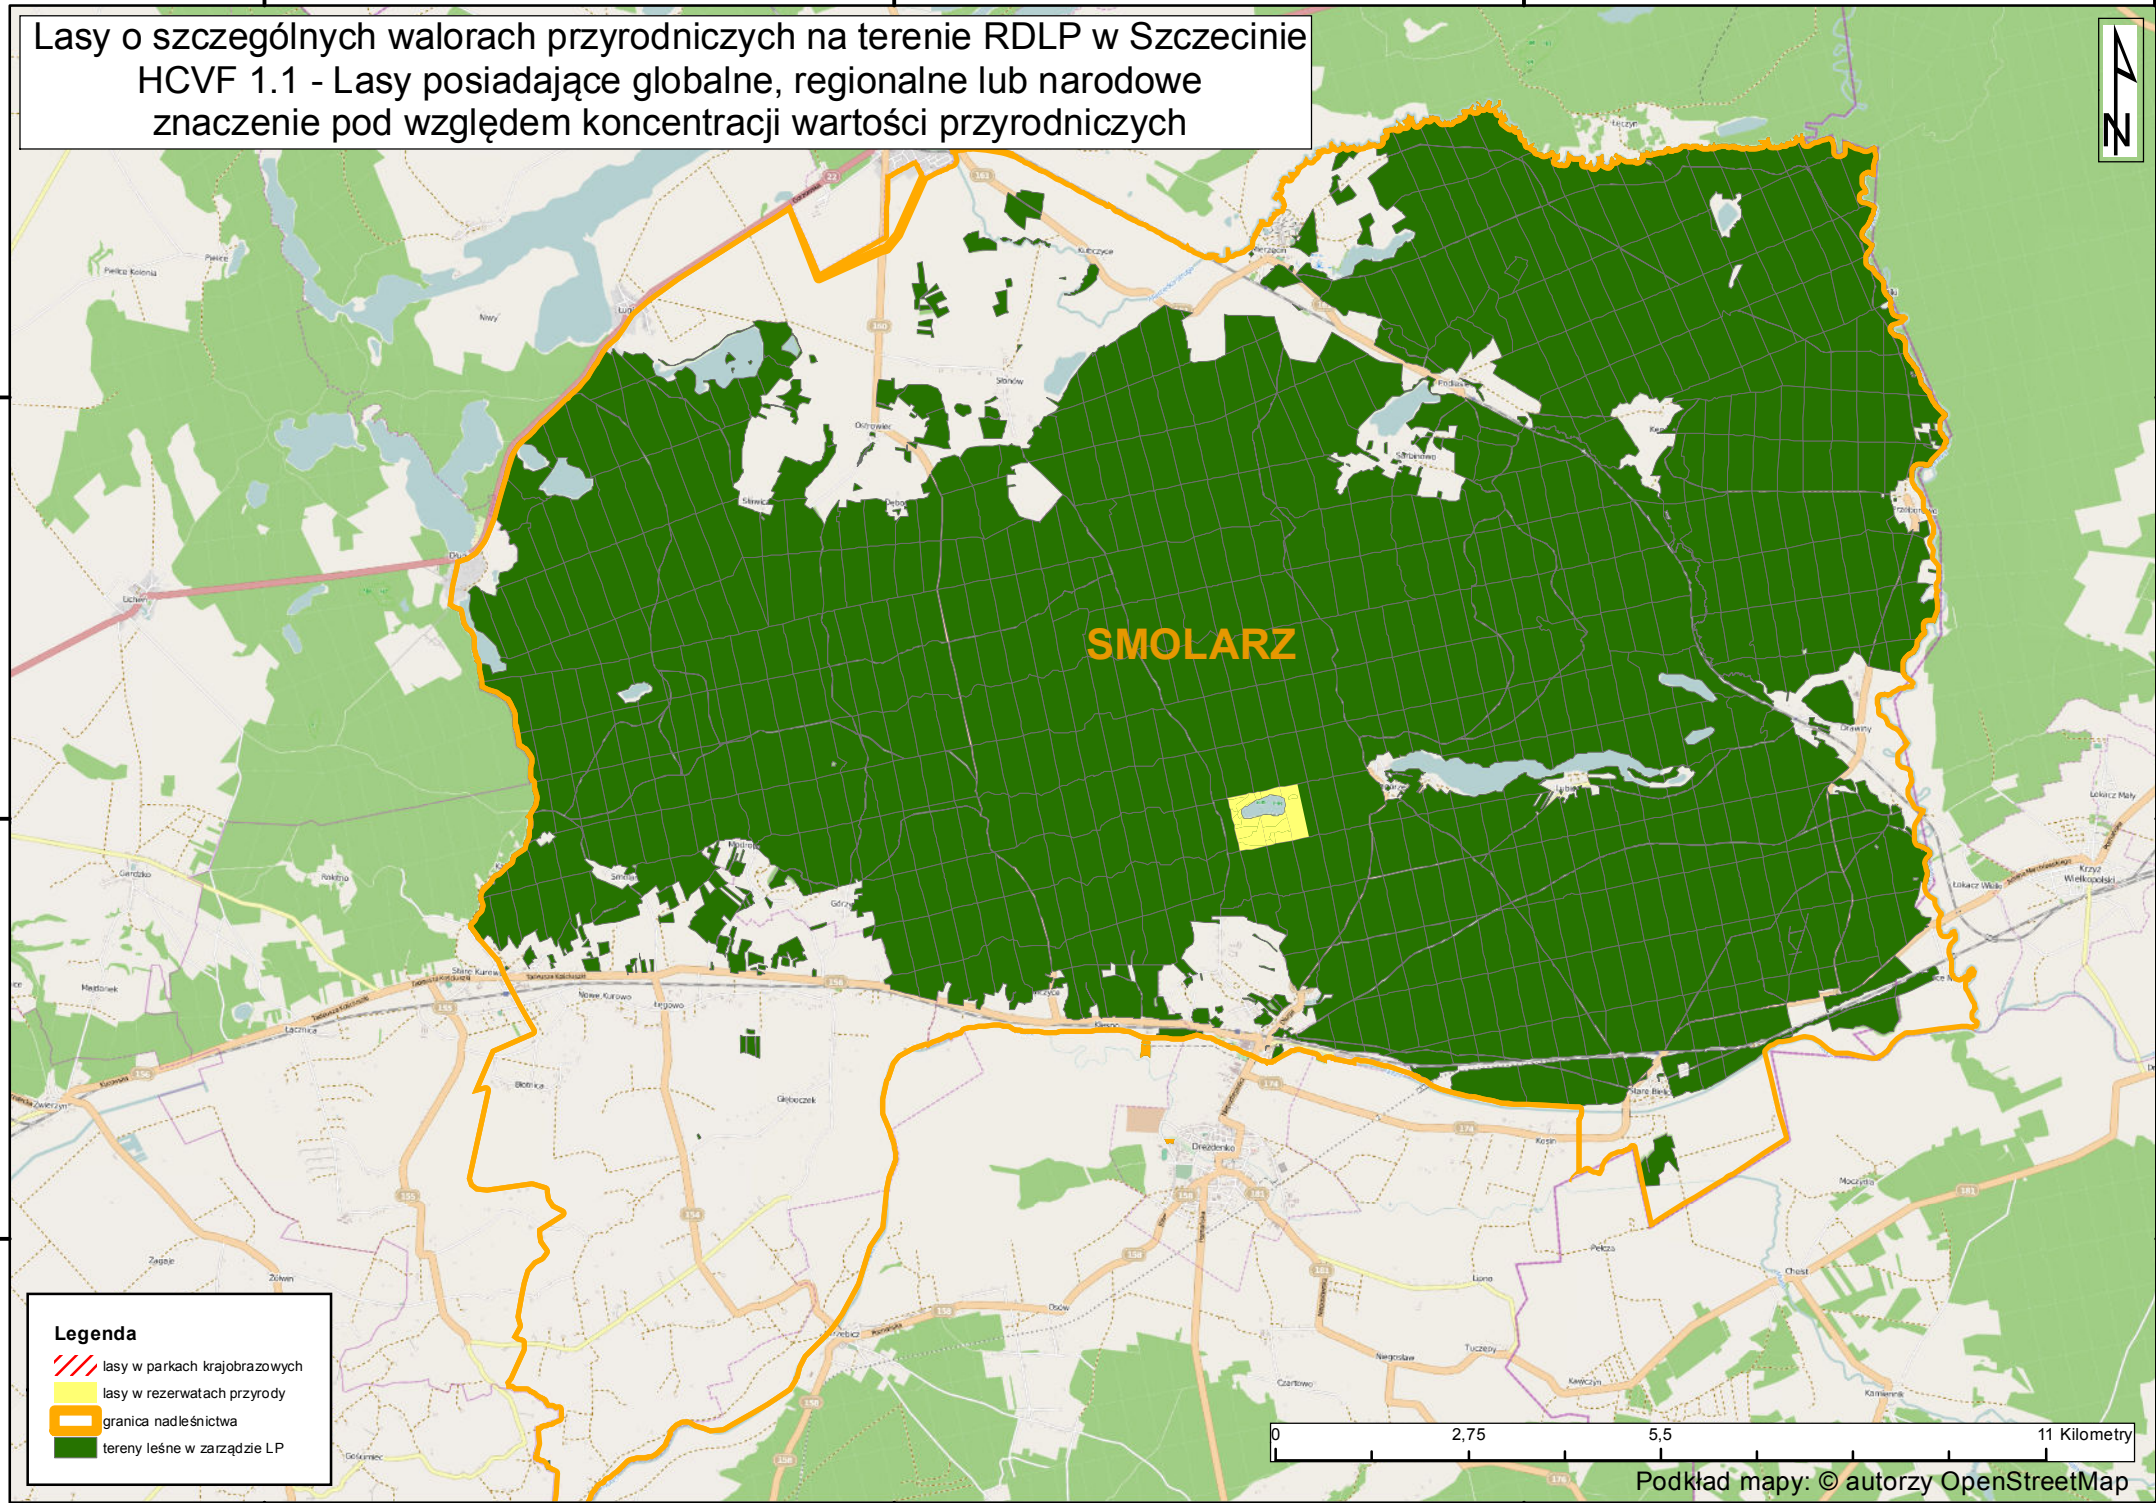

273000.00

282000.00

291000.00

300000.00

Lasy o szczególnych walorach przyrodniczych na terenie RDLP w Szczecinie
 HCVF 1.1 - Lasy posiadające globalne, regionalne lub narodowe
 znaczenie pod względem koncentracji wartości przyrodniczych

Legenda

-  lasy w parkach krajobrazowych
-  lasy w rezerwach przyrody
-  granica nadleśnictwa
-  tereny leśne w zarządzie LP

Podkład mapy: © autorzy OpenStreetMap

568000.00

568000.00

562000.00

562000.00

556000.00